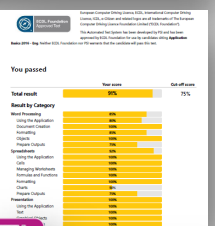

10

การสอบ Diagnostic Test หรือชุดข้อสอบเพื่อฝึกฝน

ผลการสอบจะแสดงผลคะแนนรวม และผลคะแนนจำแนกตามหมวดหมู่เนื้อหาข้อสอบ พร้อมทั้งแสดงเฉลย/วิธีทำที่ถูกต้องแต่ละข้อ เพื่อให้ท่านใช้ในการพัฒนาต่อไปได้

การสอบ Certification Test หรือชุดข้อสอบจริงเพื่อรับใบวุฒิบัตร