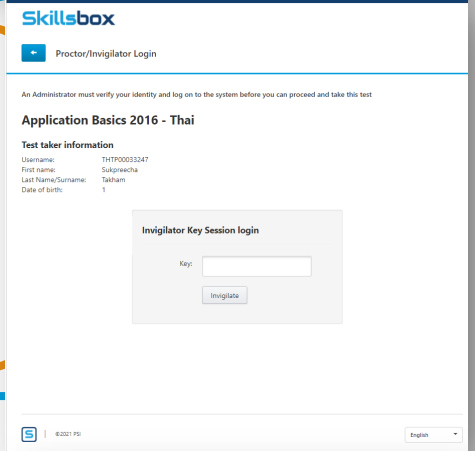

ตัวอย่าง  ICDL Application Essentials 1.0 Office 2016 Cert eng

การเข้าสอบ ICDL ในระบบ SkillsBox

6

เมื่อท่านเข้าสู่ข้อสอบ ระบบจะทำการตรวจสอบความพร้อมของเครื่องและระบบคอมพิวเตอร์อัตโนมัติ

ผลการตรวจสอบต้องขึ้น **OK** ทั้งหมดจึงจะสอบได้ หากผลการตรวจสอบขึ้น **ERROR** ขอให้ท่านติดต่อผู้คุมสอบเพื่อทำการแก้ไขต่อไป

This check shows if the system requirements for the test are met. Links to more detailed explanations will be shown if there are any errors.

Operating System	Windows	OK
Screen Resolution	2560x1080	OK
Color Depth	24	OK
Browser	Chrome 96	OK
Plugin	Installed	OK
Chrome Extension	1.0.0.11	OK
Office	Found Office 2016/2019 (64-bit)	OK
Access	OK	OK
Excel	OK	OK
PowerPoint	OK	OK
Word	OK	OK

Show log

7

สำหรับการสอบ **Certification Test หรือชุดข้อสอบจริงเพื่อรับใบวุฒิบัตร** ท่านจะต้องทำการกรอก **Invigilator Key** ที่ได้รับจากผู้คุมสอบถึงจะสามารถเข้าสู่ข้อสอบได้

** สำหรับการสอบ Diagnostic Test หรือชุดข้อสอบเพื่อฝึกฝน จะไม่มีกระบวนการตรงนี้