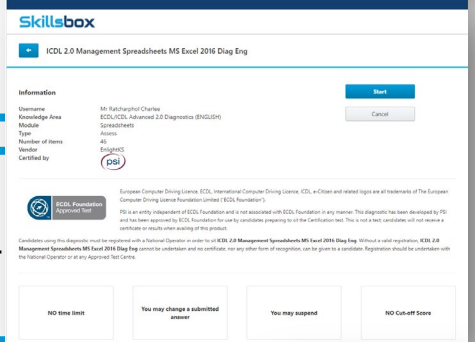

8

ระบบจะนำท่านเข้าสู่หน้าแรกของข้อสอบ ขอให้ท่านตรวจสอบชื่อรายวิชา และเงื่อนไขสำคัญต่างๆ ในการสอบให้เข้าใจและชัดเจน