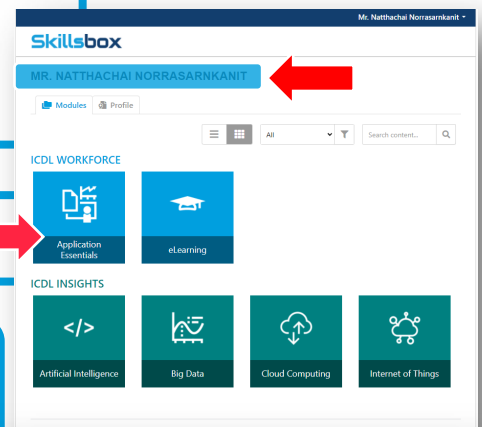

การเข้าสอบ ICDL ในระบบ SkillsBox

1 เข้าสู่เว็บไซต์ <https://asia.skillsbox.com/>

2 กรอก Username และ Password ของท่าน
จากนั้นกดปุ่ม **Login** เพื่อเข้าสู่ระบบ

3 เมื่อท่านเข้าสู่หน้าหลัก ให้ท่านตรวจทานชื่อของท่าน
(บริเวณด้านบน) ให้ถูกต้อง
***ชื่อของท่านจะปรากฏใน E-Badge และ E-Certificate**

4 ให้ท่านกดเข้าสู่รายวิชาที่กำหนด

5 ให้ท่านกดเลือกชุดข้อสอบที่ต้องการ

***Diagnostic Test หรือชุดข้อสอบเพื่อฝึกฝน**
ตัวอย่าง  ICDL Application Essentials 1.0 Office 2016 Diag eng

***Certification Test หรือชุดข้อสอบจริงเพื่อรับใบวุฒิบัตร**
จะมีจำนวนข้อสอบประมาณ 30-40 ข้อ จำกัดเวลา 45 นาที และจำเป็นต้องมีการคุมสอบตามมาตรฐานสากล การเริ่มสอบจะต้องใช้ Invigilator Key ที่ออกโดยผู้คุมสอบมาตรฐาน ICDL เท่านั้น
ข้อสอบมีเกณฑ์การผ่านอยู่ที่ 75% ผู้สอบที่สอบผ่านเกณฑ์จะได้รับ E-Badge เข้าอีเมลที่ลงทะเบียนทันที และจะได้รับ E-Certificate ทางอีเมลที่ลงทะเบียนหลังจากวันที่สอบไม่เกิน 30 วัน

ตัวอย่าง  ICDL Application Essentials 1.0 Office 2016 Cert eng

การเข้าสอบ ICDL ในระบบ SkillsBox

6

เมื่อท่านเข้าสู่ข้อสอบ ระบบจะทำการตรวจสอบความพร้อมของเครื่องและระบบคอมพิวเตอร์อัตโนมัติ

ผลการตรวจสอบต้องขึ้น **OK** ทั้งหมดจึงจะสอบได้ หากผลการตรวจสอบขึ้น **ERROR** ขอให้ท่านติดต่อผู้คุมสอบเพื่อทำการแก้ไขต่อไป