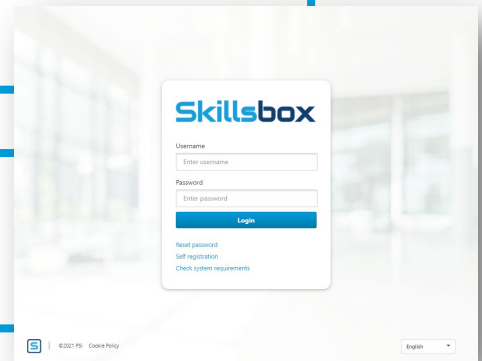

การเข้าสอบ ICDL ในระบบ SkillsBox

1 เข้าสู่เว็บไซต์ <https://asia.skillsbox.com/>

2 กรอก Username และ Password ของท่าน
จากนั้นกดปุ่ม **Login** เพื่อเข้าสู่ระบบ

3 เมื่อท่านเข้าสู่หน้าหลัก ให้ท่านตรวจทานชื่อของท่าน
(บริเวณด้านบน) ให้ถูกต้อง
*ชื่อของท่านจะปรากฏใน E-Badge และ E-Certificate

4 ให้ท่านกดเข้าสู่รายวิชาที่กำหนด

5 ให้ท่านกดเลือกชุดข้อสอบที่ต้องการ

*Diagnostic Test หรือชุดข้อสอบเพื่อฝึกฝน
ตัวอย่าง ICDL Application Essentials 1.0 Office 2016 Diag eng

*Certification Test หรือชุดข้อสอบจริงเพื่อรับใบวุฒิบัตร
จะมีจำนวนข้อสอบประมาณ 30-40 ข้อ จำกัดเวลา 45 นาที และจำเป็นต้องมีการคุมสอบตามมาตรฐานสากล การเริ่มสอบจะต้องใช้ Invigilator Key ที่ออกโดยผู้คุมสอบมาตรฐาน ICDL เท่านั้น
ข้อสอบมีเกณฑ์การผ่านอยู่ที่ 75% ผู้สอบที่สอบผ่านเกณฑ์จะได้รับ E-Badge เข้าอีเมลที่ลงทะเบียนทันที และจะได้รับ E-Certificate ทางอีเมลที่ลงทะเบียนหลังจากวันที่สอบไม่เกิน 30 วัน

ตัวอย่าง ICDL Application Essentials 1.0 Office 2016 Cert eng