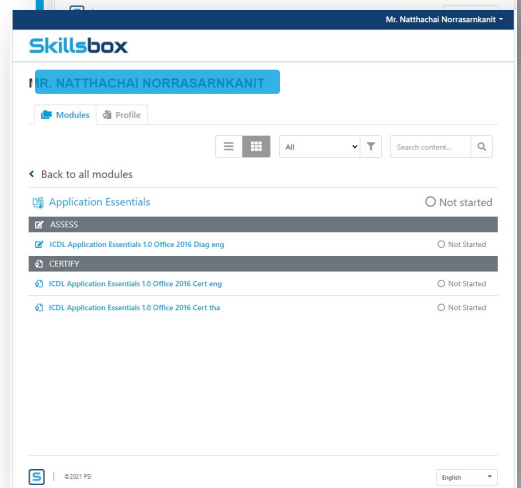

การเข้าสอบ ICDL ในระบบ SkillsBox

1 เข้าสู่เว็บไซต์ <https://asia.skillsbox.com/>

2 กรอก Username และ Password ของท่าน
จากนั้นกดปุ่ม **Login** เพื่อเข้าสู่ระบบ

3 เมื่อท่านเข้าสู่หน้าหลัก ให้ท่านตรวจทานชื่อของท่าน
(บริเวณด้านบน) ให้ถูกต้อง
***ชื่อของท่านจะปรากฏใน E-Badge และ E-Certificate**

4 ให้ท่านกดเข้าสู่รายวิชาที่กำหนด

5 ให้ท่านกดเลือกชุดข้อสอบที่ต้องการ

***Diagnostic Test หรือชุดข้อสอบเพื่อฝึกฝน**
ตัวอย่าง  ICDL Application Essentials 1.0 Office 2016 Diag eng

***Certification Test หรือชุดข้อสอบจริงเพื่อรับใบวุฒิบัตร**
จะมีจำนวนข้อสอบประมาณ 30-40 ข้อ จำกัดเวลา 45 นาที และจำเป็นต้องมีการคุมสอบตามมาตรฐานสากล การเริ่มสอบจะต้องใช้ Invigilator Key ที่ออกโดยผู้คุมสอบมาตรฐาน ICDL เท่านั้น
ข้อสอบมีเกณฑ์การผ่านอยู่ที่ 75% ผู้สอบที่สอบผ่านเกณฑ์จะได้รับ E-Badge เข้าอีเมลที่ลงทะเบียนทันที และจะได้รับ E-Certificate ทางอีเมลที่ลงทะเบียนหลังจากวันที่สอบไม่เกิน 30 วัน

ตัวอย่าง  ICDL Application Essentials 1.0 Office 2016 Cert eng

การเข้าสอบ ICDL ในระบบ SkillsBox

6

เมื่อท่านเข้าสู่ข้อสอบ ระบบจะทำการตรวจสอบความพร้อมของเครื่องและระบบคอมพิวเตอร์อัตโนมัติ

ผลการตรวจสอบต้องขึ้น **OK** ทั้งหมดจึงจะสอบได้ หากผลการตรวจสอบขึ้น **ERROR** ขอให้ท่านติดต่อผู้คุมสอบเพื่อทำการแก้ไขต่อไป